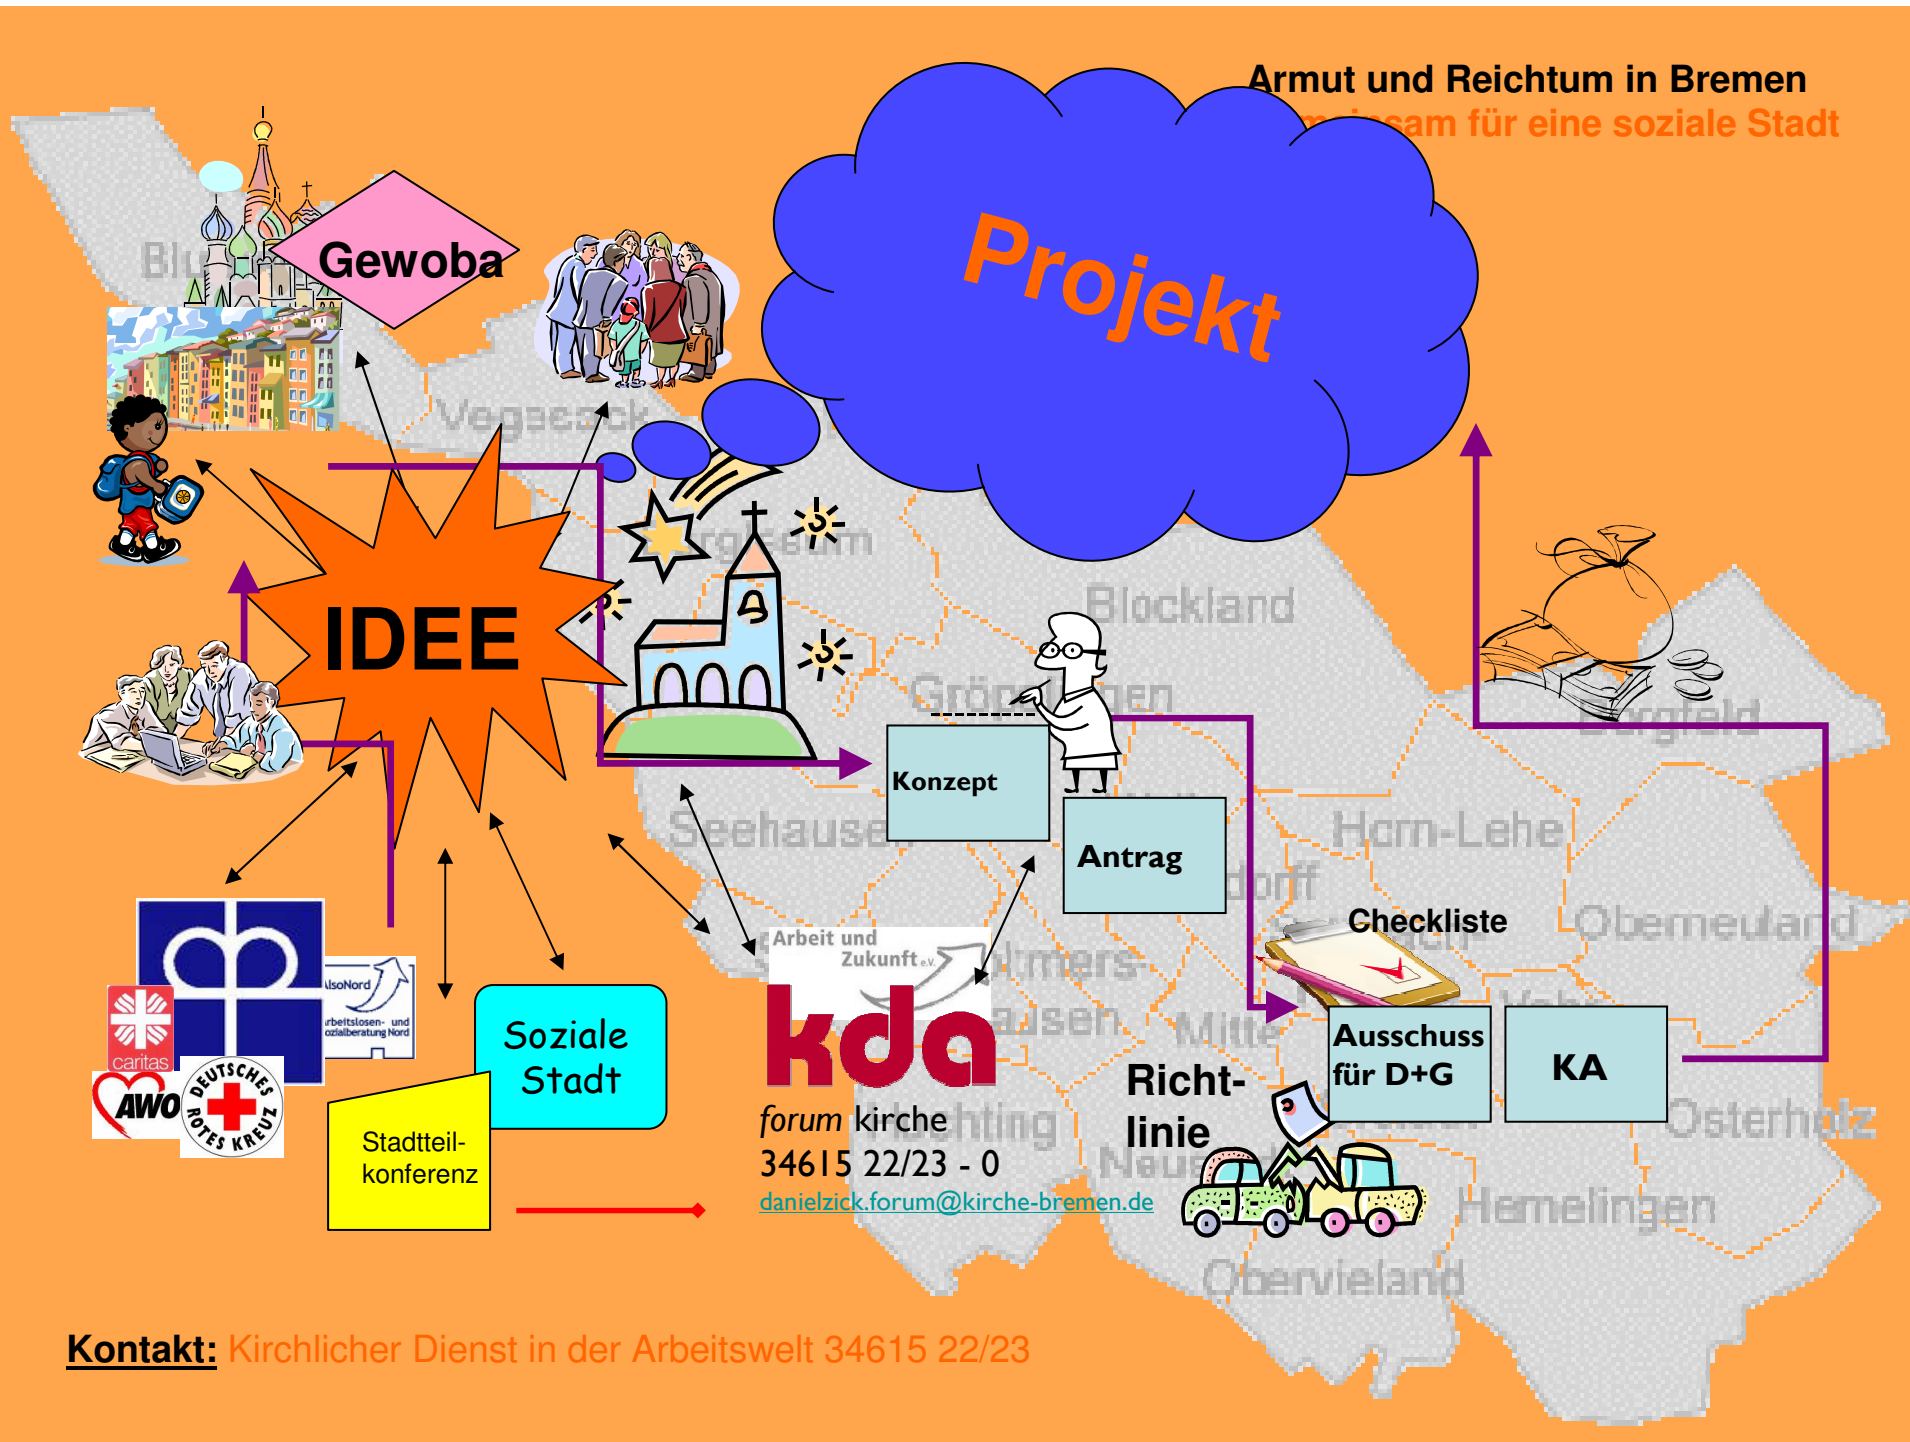

Armut und Reichtum in Bremen Gemeinsam für eine soziale Stadt

Gewoba

Projekt

IDEE

Konzept

Antrag

Checkliste

Ausschuss für D+G

KA

Soziale Stadt

Stadtteil-konferenz

kda

forum kirche
34615 22/23 - 0
danielzick.forum@kirche-bremen.de

Richtlinie

Kontakt: Kirchlicher Dienst in der Arbeitswelt 34615 22/23