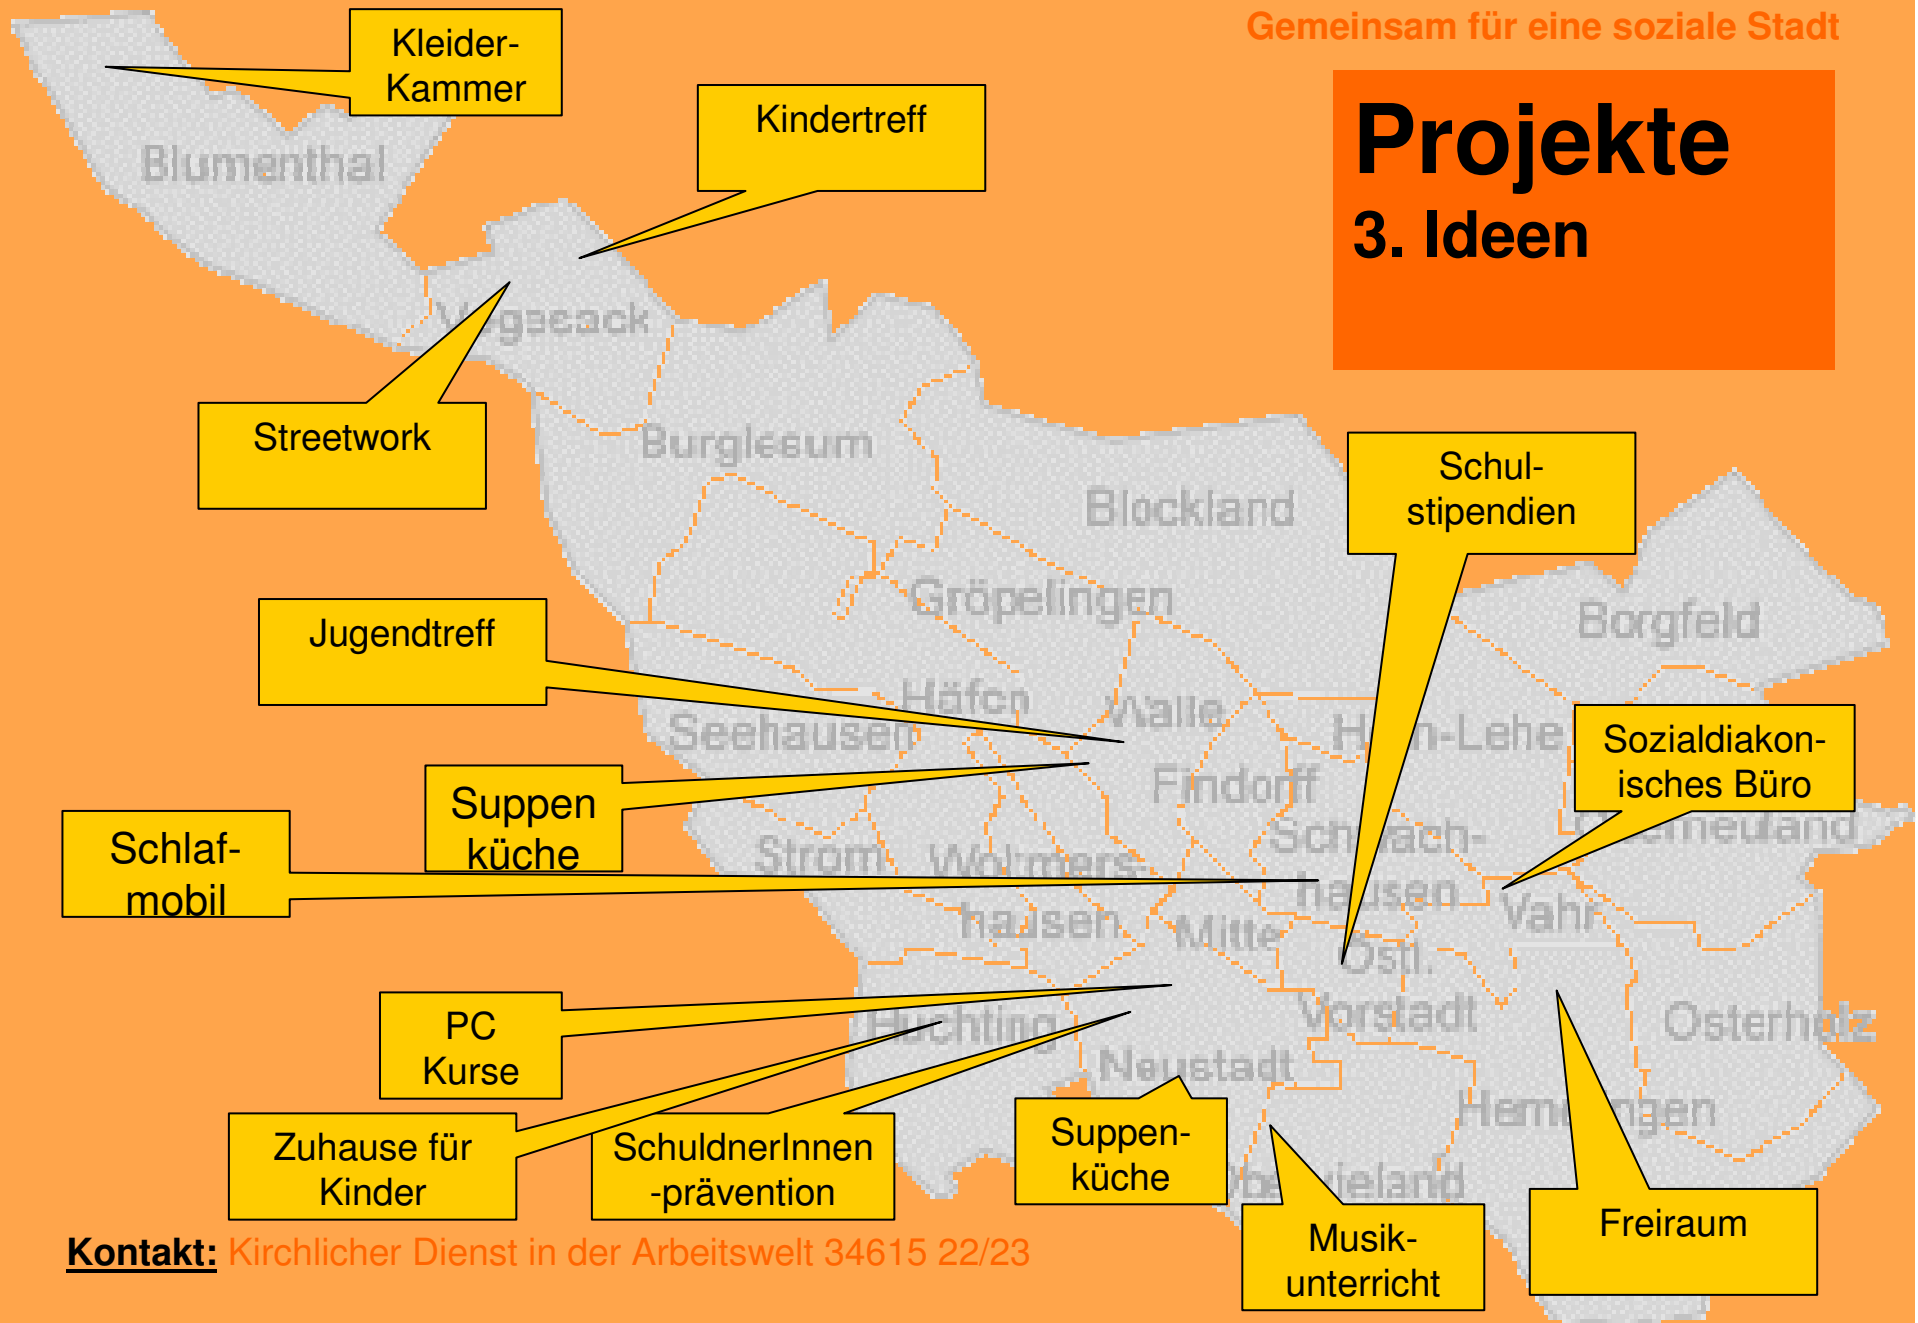

Projekte

3. Ideen

Kontakt: Kirchlicher Dienst in der Arbeitswelt 34615 22/23