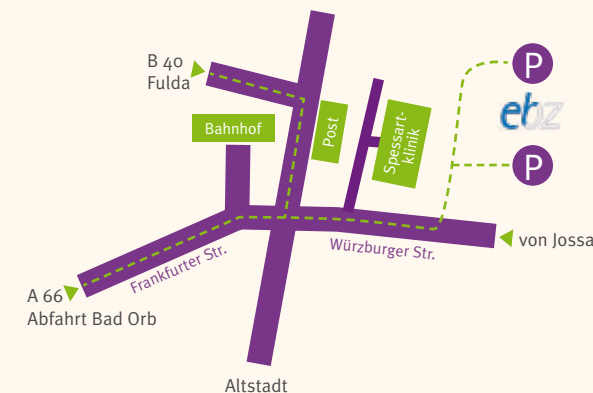

Anfahrt

Mit der Bahn

Von Frankfurt oder Fulda (ICE-Bahnhöfe) bis Bahnhof Wächtersbach (RE). Umsteigen in den Bus direkt vor dem Bahnhof, 10 Min. Fahrzeit bis Bad Orb. Vom Bahnhof ca. 5 Min. Fußweg.

Mit dem Auto

Von Frankfurt auf der A 66 durch das Kinzigtal bis zur Abfahrt Bad Orb. Von Kassel auf der A 7 Abfahrt Fulda-Süd auf die B 40 Richtung Frankfurt, ab Neuhof auf der A 66 bis zur Abfahrt Bad Orb.